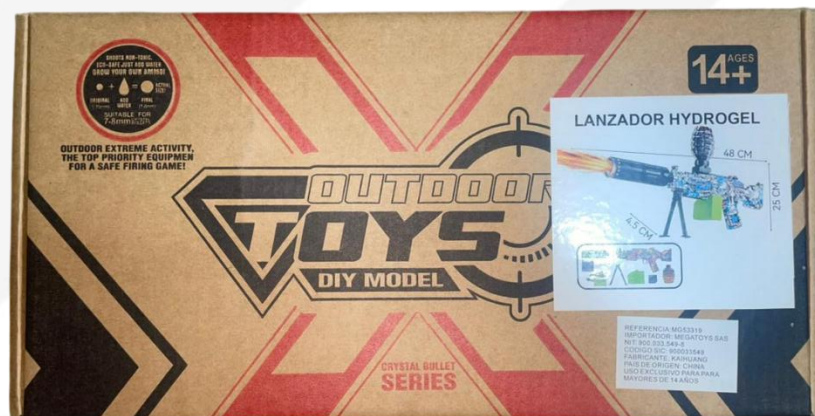

PISTOLA HIDROGEL RECTOYS

Características:

- lanzador de Hidrogel de la serie DIY Model
- Como se observa en la imagen, este modelo se distingue por incluir un bípode desplegable (soporte delantero) y un supresor/silenciador para estabilizar y complementar la estética de ametralladora, además del cargador superior tipo granada.
- Utiliza munición ecológica de Bolas de Hidrogel ("Crystal Bullets")
- El kit incluye el cuerpo del lanzador con un diseño de camuflaje tipo "graffiti/collage" en tonos blanco y azul, un cargador para las bolas de gel, y un sistema de alimentación mediante batería recargable (generalmente de litio) con un cable de carga USB.

#1001294